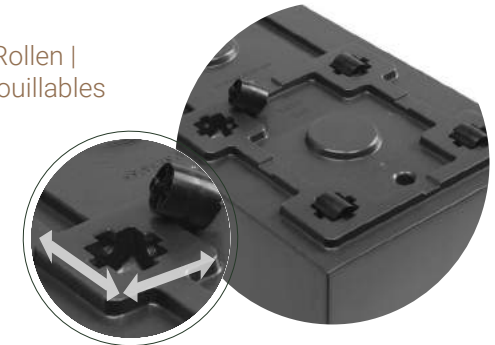

Feststellbare Rollen |
Roulettes verrouillables