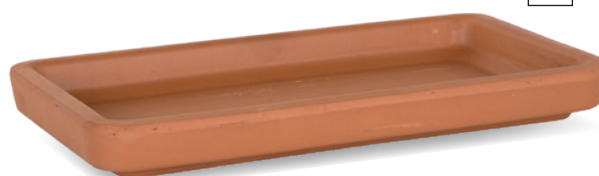

Sottovaso roh · brut · grezza

54030.4290	42x5	VE 1	19.90	
54030.3690	36x5	VE 1	13.50	
54030.3190	31x4	VE 1	9.50	
54030.2890	28x4	VE 1	7.50	
54030.2590	25x4	VE 1	5.50	
54030.2390	23x4	VE 1	3.90	
54030.2190	21x3	VE 1	3.00	
54030.1990	19x3	VE 1	2.50	
54030.1790	17x3	VE 1	2.00	
54030.1590	15x3	VE 1	1.80	
54030.1390	13x3	VE 1	1.70	
54030.1190	11x2	VE 1	1.60	

E