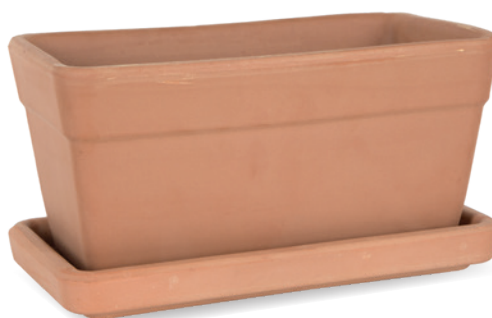

Cassetta Ganea antik · antique · anticato

54700.5091	50x18x17	VE 1	28.00	
54700.4091	40x17x16	VE 1	19.90	
54700.3091	30x16x15	VE 1	12.90	

Sotto Ganea antik · antique · anticato

54701.5091	50x18x4	VE 1	22.00	
54701.4091	40x17x3	VE 1	14.90	
54701.3091	30x16x3	VE 1	9.90	

Situla antik · antique · anticato

54730.4091	40x40	VE 1	49.00	
54730.3591	35x35	VE 1	34.00	
54730.3091	30x30	VE 1	26.00	

Tuba antik · antique · anticato

54130.4691	46x33	VE 1	59.00	
54130.4091	40x30	VE 1	39.00	
54130.3491	34x26	VE 1	24.00	
54130.2891	28x21	VE 1	15.90	
54130.2291	22x18	VE 1	8.50	
54130.1891	18x14	VE 1	5.50