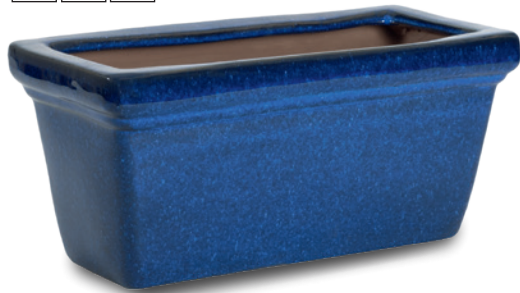

Gerani blau · bleu · blu

86220.3662	36 x 17 x 17	VE 1	29.00	
86220.2562	25 x 14 x 12	VE 1	19.00