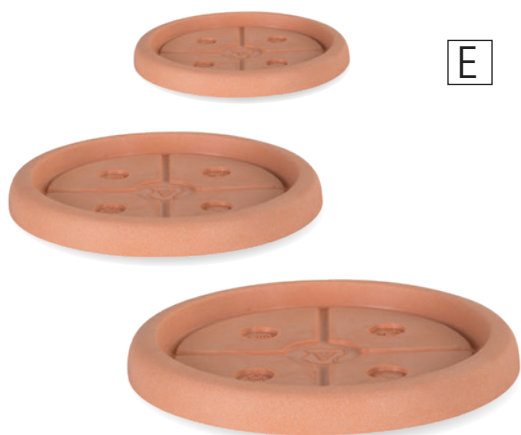

E

Sotto Doppio terra di siena

48220.5193	51x5	VE 1	48.00	
48220.4593	45x4	VE 1	39.00	
48220.3793	37x4	VE 1	32.00	
48220.3493	34x3	VE 1	30.00	
48220.3093	30x3	VE 1	28.00	
48220.2793	27x3	VE 1	25.00	
48220.2593	25x3	VE 1	23.00