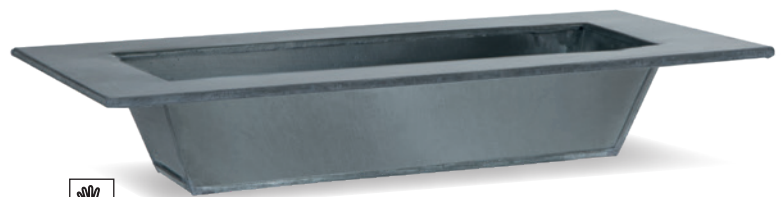

Etiketten ohne Preis · Etiquettes sans Prix · Etichette senza Prezzi