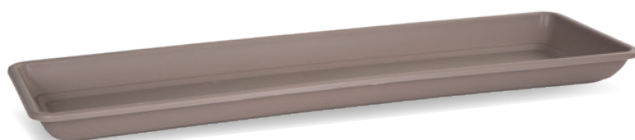

OE

Schale Campana taupe

48450.6018	60x24	VE 1	16.50	
48450.5518	55x22	VE 1	13.50	
48450.5018	50x20	VE 1	10.50	
48450.4518	45x17	VE 1	8.00	
48450.4018	40x16	VE 1	7.00	
48450.3518	35x14	VE 1	5.90	
48450.3018	30x12	VE 1	4.50	

OE

Cassetta Xeno taupe

48480.8018	80x20x16	VE 1	15.50	
48480.6018	60x20x16	VE 1	10.50	
48480.5018	50x20x16	VE 1	8.50	
48480.4018	40x20x16	VE 1	7.50	

E

Teller Xeno taupe

48485.8018	80x20x3	VE 1	7.50	
48485.6018	60x20x3	VE 1	5.50	
48485.5018	50x20x3	VE 1	4.50	
48485.4018	40x20x3	VE 1	3.50