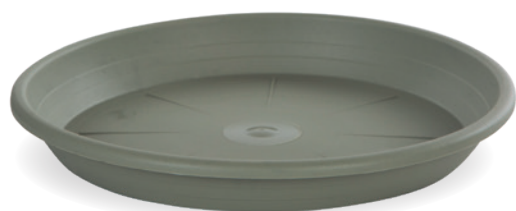

KUNSTSTOFF

SYNTHÉTIQUE · SINTETICO

Vaso Naxos salbei · sauge · salvia

48560.4089	40 x 29	VE 1	12.00	
48560.3589	35 x 26	VE 1	8.90	
48560.3089	30 x 22	VE 1	6.90	
48560.2589	25 x 18	VE 1	4.50	
48560.2089	20 x 15	VE 1	3.20	

UT Cilindro salbei · sauge · salvia

48315.3089	Ø 30	VE 1	3.50	
48315.2589	Ø 25	VE 1	2.50	
48315.2289	Ø 22	VE 1	2.00	
48315.1989	Ø 19	VE 1	1.50	
48315.1789	Ø 17	VE 1	1.20