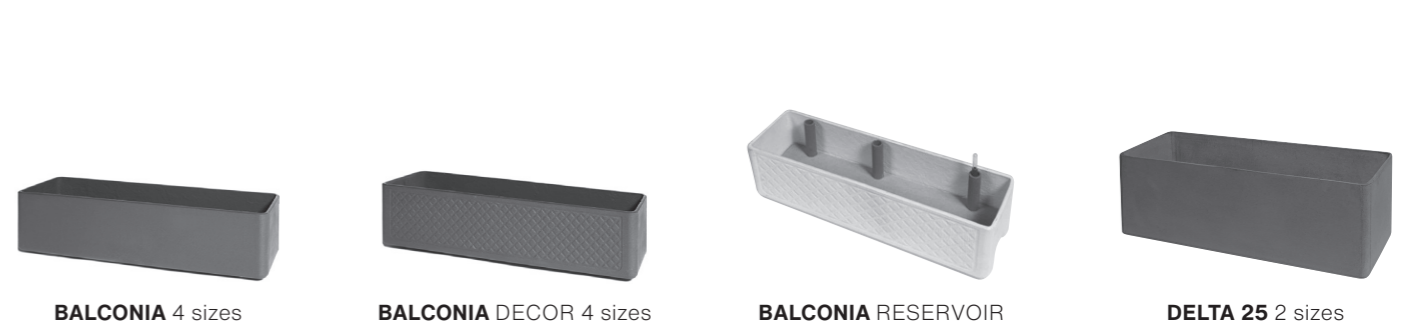

PLANTER

BALCONY

LIVING

4 PLANTER | Handmade

							NATURAL GREY	ANTRACITE	NATURAL EXPRESSION	CUSTOM COLOR
DELTA 35						No	CHF	No	CHF	CHF
	80 cm	30 cm	35 cm	19 kg	65 l	8011853	304.-	8054007	341.-	405.-
	100 cm	30 cm	35 cm	23,5 kg	85 l	8011856	385.-	8054006	429.-	510.-
DELTA 45										
	45 cm	45 cm	45 cm	18,5 kg	80 l	8011874	273.-	8054011	314.-	363.-
	60 cm	60 cm	45 cm	27 kg	145 l	8011877	325.-	8054013	414.-	478.-
	80 cm	80 cm	45 cm	38 kg	260 l	8011880	512.-	8054015	641.-	744.-
	100 cm	100 cm	45 cm	53 kg	420 l	8011857	747.-	8053946	933.-	1083.-
DELTA 45										
	Ø50 cm	45 cm	16,5 kg	88 l	8011876	296.-	8054016	370.-	428.-	
	Ø75 cm	45 cm	27,5 kg	185 l	8011879	537.-	8054017	667.-	771.-	
	Ø100 cm	45 cm	42 kg	330 l	8011858	612.-	8053947	768.-	890.-	
DELTA 45										
	60 cm	45 cm	45 cm	23 kg	110 l	8011859	316.-	8054012	354.-	420.-
	80 cm	45 cm	45 cm	29 kg	140 l	8011861	407.-	8054014	453.-	541.-
	100 cm	45 cm	45 cm	33 kg	180 l	8011865	500.-	8054008	568.-	662.-
	120 cm	45 cm	45 cm	38 kg	220 l	8011870	594.-	8054009	667.-	790.-
	140 cm	45 cm	45 cm	45 kg	260 l	8011872	672.-	8054010	748.-	892.-
DELTA 60										
	80 cm	55 cm	60 cm	40 kg	240 l	8012083	538.-	8054024	598.-	713.-
	100 cm	55 cm	60 cm	46 kg	295 l	8011869	609.-	8054019	701.-	807.-
	120 cm	55 cm	60 cm	52,5 kg	360 l	8012079	714.-	8054020	801.-	948.-
	140 cm	55 cm	60 cm	60,5 kg	420 l	8012081	842.-	8054021	913.-	1116.-
DELTA 60										
	60 cm	60 cm	60 cm	35 kg	190 l	8043606	500.-	8054022	562.-	662.-
	80 cm	80 cm	60 cm	48 kg	350 l	8024164	598.-	8054025	748.-	868.-
	100 cm	100 cm	60 cm	65,5 kg	570 l	8012071	802.-	8054018	1008.-	1167.-
DELTA 60										
	Ø75 cm	60 cm	33 kg	265 l	8018546	751.-	8054026	835.-	996.-	
	Ø100 cm	60 cm	45 kg	471 l	8081916	802.-	8081917	965.-	1060.-	
LAUSANNE										
	Ø70 cm	23 cm	10 kg	65 l	8011796	287.-	8054049	381.-	451.-	
	Ø90 cm	30 cm	20 kg	120 l	8011800	367.-	8054048	415.-	493.-	
KOLONNA										
	Ø61 cm	50 cm	16 kg	135 l	8068435	389.-	8068438	542.-	629.-	
	Ø61 cm	60 cm	18 kg	160 l	8068436	435.-	8068439	593.-	688.-	
	Ø78 cm	70 cm	35 kg	335 l	8068437	626.-	8068440	809.-	938.-	