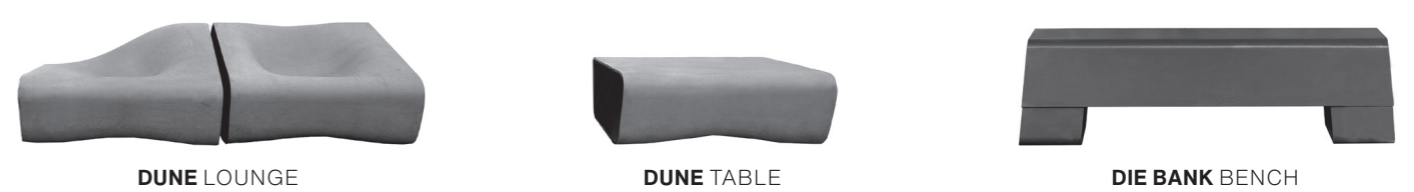

PLANTER

BALCONY

LIVING

4 PLANTER | Handmade

							NATURAL GREY	ANTRACITE	NATURAL EXPRESSION	CUSTOM COLOR
DELTA 35						No	CHF	No	CHF	CHF
	80 cm	30 cm	35 cm	19 kg	65 l	8011853	304.-	8054007	341.-	405.-
	100 cm	30 cm	35 cm	23,5 kg	85 l	8011856	385.-	8054006	429.-	510.-
DELTA 45										
	45 cm	45 cm	45 cm	18,5 kg	80 l	8011874	273.-	8054011	314.-	363.-
	60 cm	60 cm	45 cm	27 kg	145 l	8011877	325.-	8054013	414.-	478.-
	80 cm	80 cm	45 cm	38 kg	260 l	8011880	512.-	8054015	641.-	744.-
	100 cm	100 cm	45 cm	53 kg	420 l	8011857	747.-	8053946	933.-	1083.-
DELTA 45										
	Ø50 cm	45 cm	16,5 kg	88 l	8011876	296.-	8054016	370.-	428.-	
	Ø75 cm	45 cm	27,5 kg	185 l	8011879	537.-	8054017	667.-	771.-	
	Ø100 cm	45 cm	42 kg	330 l	8011858	612.-	8053947	768.-	890.-	
DELTA 45										
	60 cm	45 cm	45 cm	23 kg	110 l	8011859	316.-	8054012	354.-	420.-
	80 cm	45 cm	45 cm	29 kg	140 l	8011861	407.-	8054014	453.-	541.-
	100 cm	45 cm	45 cm	33 kg	180 l	8011865	500.-	8054008	568.-	662.-
	120 cm	45 cm	45 cm	38 kg	220 l	8011870	594.-	8054009	667.-	790.-
	140 cm	45 cm	45 cm	45 kg	260 l	8011872	672.-	8054010	748.-	892.-
DELTA 60										
	80 cm	55 cm	60 cm	40 kg	240 l	8012083	538.-	8054024	598.-	713.-
	100 cm	55 cm	60 cm	46 kg	295 l	8011869	609.-	8054019	701.-	807.-
	120 cm	55 cm	60 cm	52,5 kg	360 l	8012079	714.-	8054020	801.-	948.-
	140 cm	55 cm	60 cm	60,5 kg	420 l	8012081	842.-	8054021	913.-	1116.-
DELTA 60										
	60 cm	60 cm	60 cm	35 kg	190 l	8043606	500.-	8054022	562.-	662.-
	80 cm	80 cm	60 cm	48 kg	350 l	8024164	598.-	8054025	748.-	868.-
	100 cm	100 cm	60 cm	65,5 kg	570 l	8012071	802.-	8054018	1008.-	1167.-
DELTA 60										
	Ø75 cm	60 cm	33 kg	265 l	8018546	751.-	8054026	835.-	996.-	
	Ø100 cm	60 cm	45 kg	471 l	8081916	802.-	8081917	965.-	1060.-	
LAUSANNE										
	Ø70 cm	23 cm	10 kg	65 l	8011796	287.-	8054049	381.-	451.-	
	Ø90 cm	30 cm	20 kg	120 l	8011800	367.-	8054048	415.-	493.-	
KOLONNA										
	Ø61 cm	50 cm	16 kg	135 l	8068435	389.-	8068438	542.-	629.-	
	Ø61 cm	60 cm	18 kg	160 l	8068436	435.-	8068439	593.-	688.-	
	Ø78 cm	70 cm	35 kg	335 l	8068437	626.-	8068440	809.-	938.-	