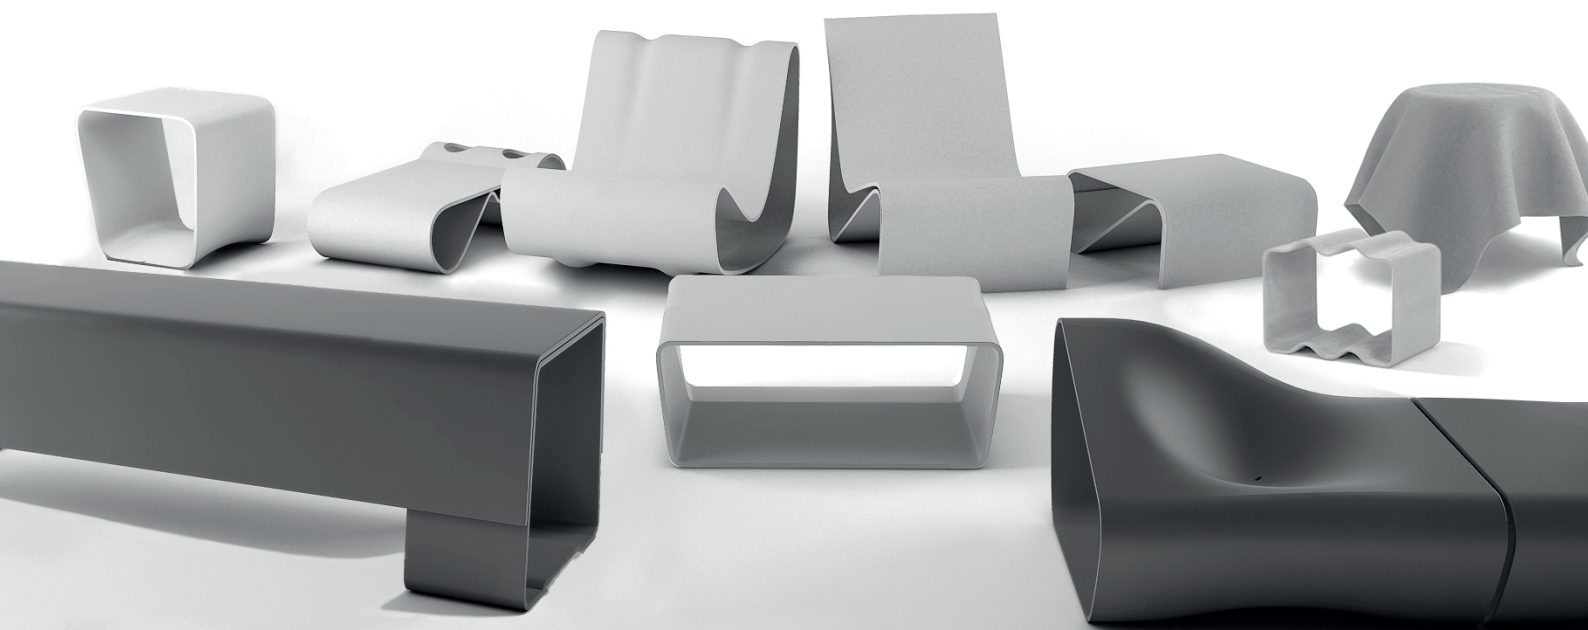

Weber
GartenCenter

SWISSPEARL

Weber AG Kirchdorf | 5416 Kirchdorf AG
www.webergartencenter.ch

2024

01.01. – 31.12.

Trade price list
Preisliste
Liste des prix
Listino prezzi

Price VAT included | Preise inkl. MWST | Prix courant TVA incl. | Prezzi IVA compresa