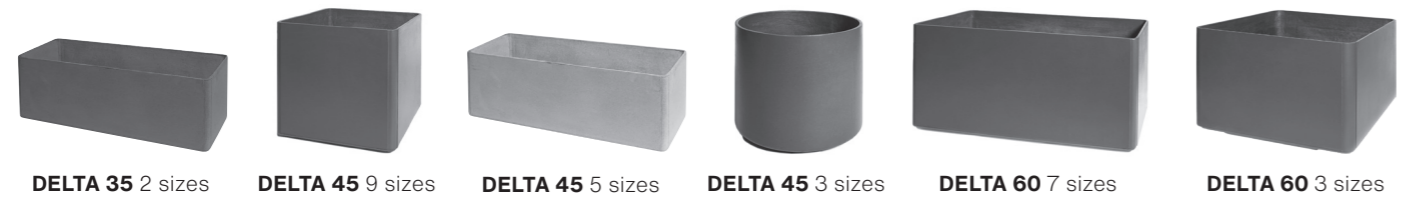

PLANTER

BALCONY

LIVING

4 PLANTER | Handmade

							NATURAL GREY	ANTRACITE	NATURAL EXPRESSION	CUSTOM COLOR
DELTA 35						No	CHF	No	CHF	CHF
	80 cm	30 cm	35 cm	19 kg	65 l	8011853	304.-	8054007	341.-	405.-
	100 cm	30 cm	35 cm	23,5 kg	85 l	8011856	385.-	8054006	429.-	510.-
DELTA 45										
	45 cm	45 cm	45 cm	18,5 kg	80 l	8011874	273.-	8054011	314.-	363.-
	60 cm	60 cm	45 cm	27 kg	145 l	8011877	325.-	8054013	414.-	478.-
	80 cm	80 cm	45 cm	38 kg	260 l	8011880	512.-	8054015	641.-	744.-
	100 cm	100 cm	45 cm	53 kg	420 l	8011857	747.-	8053946	933.-	1083.-
DELTA 45										
	Ø50 cm	45 cm	16,5 kg	88 l	8011876	296.-	8054016	370.-	428.-	
	Ø75 cm	45 cm	27,5 kg	185 l	8011879	537.-	8054017	667.-	771.-	
	Ø100 cm	45 cm	42 kg	330 l	8011858	612.-	8053947	768.-	890.-	
DELTA 45										
	60 cm	45 cm	45 cm	23 kg	110 l	8011859	316.-	8054012	354.-	420.-
	80 cm	45 cm	45 cm	29 kg	140 l	8011861	407.-	8054014	453.-	541.-
	100 cm	45 cm	45 cm	33 kg	180 l	8011865	500.-	8054008	568.-	662.-
	120 cm	45 cm	45 cm	38 kg	220 l	8011870	594.-	8054009	667.-	790.-
	140 cm	45 cm	45 cm	45 kg	260 l	8011872	672.-	8054010	748.-	892.-
DELTA 60										
	80 cm	55 cm	60 cm	40 kg	240 l	8012083	538.-	8054024	598.-	713.-
	100 cm	55 cm	60 cm	46 kg	295 l	8011869	609.-	8054019	701.-	807.-
	120 cm	55 cm	60 cm	52,5 kg	360 l	8012079	714.-	8054020	801.-	948.-
	140 cm	55 cm	60 cm	60,5 kg	420 l	8012081	842.-	8054021	913.-	1116.-
DELTA 60										
	60 cm	60 cm	60 cm	35 kg	190 l	8043606	500.-	8054022	562.-	662.-
	80 cm	80 cm	60 cm	48 kg	350 l	8024164	598.-	8054025	748.-	868.-
	100 cm	100 cm	60 cm	65,5 kg	570 l	8012071	802.-	8054018	1008.-	1167.-
DELTA 60										
	Ø75 cm	60 cm	33 kg	265 l	8018546	751.-	8054026	835.-	996.-	
	Ø100 cm	60 cm	45 kg	471 l	8081916	802.-	8081917	965.-	1060.-	
LAUSANNE										
	Ø70 cm	23 cm	10 kg	65 l	8011796	287.-	8054049	381.-	451.-	
	Ø90 cm	30 cm	20 kg	120 l	8011800	367.-	8054048	415.-	493.-	
KOLONNA										
	Ø61 cm	50 cm	16 kg	135 l	8068435	389.-	8068438	542.-	629.-	
	Ø61 cm	60 cm	18 kg	160 l	8068436	435.-	8068439	593.-	688.-	
	Ø78 cm	70 cm	35 kg	335 l	8068437	626.-	8068440	809.-	938.-	