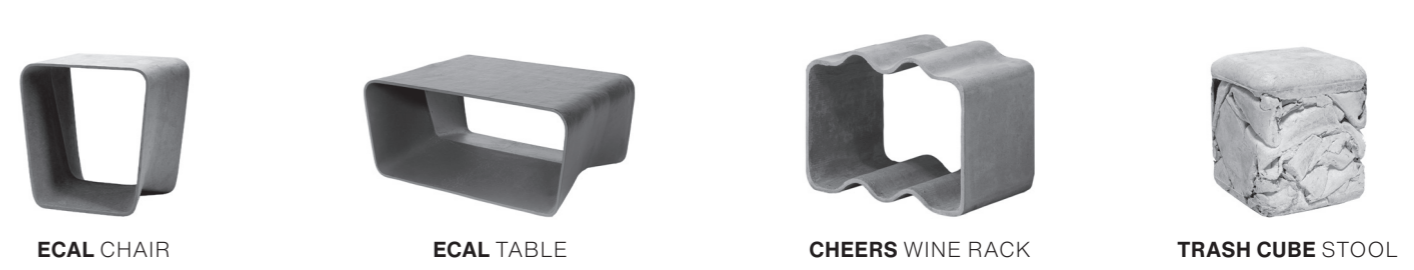

PLANTER

BALCONY

LIVING

4 PLANTER | Handmade

							NATURAL GREY	ANTRACITE	NATURAL EXPRESSION	CUSTOM COLOR
DELTA 35						No	CHF	No	CHF	CHF
	80 cm	30 cm	35 cm	19 kg	65 l	8011853	304.-	8054007	341.-	405.-
	100 cm	30 cm	35 cm	23,5 kg	85 l	8011856	385.-	8054006	429.-	510.-
DELTA 45										
	45 cm	45 cm	45 cm	18,5 kg	80 l	8011874	273.-	8054011	314.-	363.-
	60 cm	60 cm	45 cm	27 kg	145 l	8011877	325.-	8054013	414.-	478.-
	80 cm	80 cm	45 cm	38 kg	260 l	8011880	512.-	8054015	641.-	744.-
	100 cm	100 cm	45 cm	53 kg	420 l	8011857	747.-	8053946	933.-	1083.-
DELTA 45										
	Ø50 cm	45 cm	16,5 kg	88 l	8011876	296.-	8054016	370.-	428.-	
	Ø75 cm	45 cm	27,5 kg	185 l	8011879	537.-	8054017	667.-	771.-	
	Ø100 cm	45 cm	42 kg	330 l	8011858	612.-	8053947	768.-	890.-	
DELTA 45										
	60 cm	45 cm	45 cm	23 kg	110 l	8011859	316.-	8054012	354.-	420.-
	80 cm	45 cm	45 cm	29 kg	140 l	8011861	407.-	8054014	453.-	541.-
	100 cm	45 cm	45 cm	33 kg	180 l	8011865	500.-	8054008	568.-	662.-
	120 cm	45 cm	45 cm	38 kg	220 l	8011870	594.-	8054009	667.-	790.-
	140 cm	45 cm	45 cm	45 kg	260 l	8011872	672.-	8054010	748.-	892.-
DELTA 60										
	80 cm	55 cm	60 cm	40 kg	240 l	8012083	538.-	8054024	598.-	713.-
	100 cm	55 cm	60 cm	46 kg	295 l	8011869	609.-	8054019	701.-	807.-
	120 cm	55 cm	60 cm	52,5 kg	360 l	8012079	714.-	8054020	801.-	948.-
	140 cm	55 cm	60 cm	60,5 kg	420 l	8012081	842.-	8054021	913.-	1116.-
DELTA 60										
	60 cm	60 cm	60 cm	35 kg	190 l	8043606	500.-	8054022	562.-	662.-
	80 cm	80 cm	60 cm	48 kg	350 l	8024164	598.-	8054025	748.-	868.-
	100 cm	100 cm	60 cm	65,5 kg	570 l	8012071	802.-	8054018	1008.-	1167.-
DELTA 60										
	Ø75 cm	60 cm	33 kg	265 l	8018546	751.-	8054026	835.-	996.-	
	Ø100 cm	60 cm	45 kg	471 l	8081916	802.-	8081917	965.-	1060.-	
LAUSANNE										
	Ø70 cm	23 cm	10 kg	65 l	8011796	287.-	8054049	381.-	451.-	
	Ø90 cm	30 cm	20 kg	120 l	8011800	367.-	8054048	415.-	493.-	
KOLONNA										
	Ø61 cm	50 cm	16 kg	135 l	8068435	389.-	8068438	542.-	629.-	
	Ø61 cm	60 cm	18 kg	160 l	8068436	435.-	8068439	593.-	688.-	
	Ø78 cm	70 cm	35 kg	335 l	8068437	626.-	8068440	809.-	938.-	